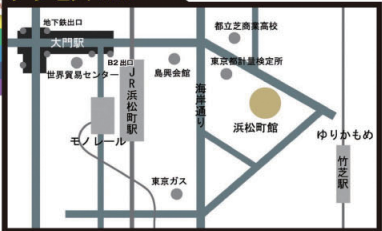

2013 SUMMER トレカフェスタ! TOKYO

あのトレカフェスタが帰ってきました!

入場料
¥500

限定特典
カード付き

●日時：2013年7月21日(日) 12:00~16:30
●会場：東京都立産業貿易センター 浜松町館 3F

ゲスト
EVENTS

13:00~ 石毛宏典氏
(西武ライオンズ / 福岡ダイエーホークス OB)

15:00~ 小早川毅彦氏
(広島東洋カープ / ヤクルトスワローズ OB)

アクセス MAP

トークショー及びサイン会 (2ショット写真撮影付)

- トークショーは観覧無料。サイン会への参加は有料です。
 - 各サイン会 (2ショット写真撮影付) は1口¥3,000 (100口限定) です。
 - サイン会専用カード (シリアル入) にゲストからその場で直接サインいただけます。
 - 2ショット写真は主催者が用意するインスタントフォトに限りです。
- 【サイン会特別コース】
- 限定メモラビリアセット (シリアル入) をご用意します。
 - 優先的に特別限定カード&ボールにゲストからその場で直接ダブルでサインをいただけます。2ショット写真はもちろん付属。オリジナル銘板付きの高級ディスプレイまで付いています。1口¥12,000 (20個だけの限定品)。

JR	浜松町駅(北口)から350m 徒歩5分 浜松町駅(北口)から竹芝通を竹芝橋方向へ直進し、芝商業高校前交差点を越えて100m 歩き右側。
東京モノレール	浜松町駅(北口)から350m 徒歩5分 モノレール改札口を出て隣接するJR浜松町駅(北口)から竹芝通を竹芝橋方向へ直進し、芝商業高校前交差点を越えて100m 歩き右側。
ゆりかもめ(新交通)	竹芝駅から100m 徒歩2分 1. 竹芝駅改札口を出て東口方向へ竹芝香榎ターミナルへの階段を下り右側の細い路地を竹芝橋入口交差点へ。 2. 竹芝駅改札口を出て西口出口階段を降りて直進し、先の交差点(番号あり)を右へ直進し、次の交差点を渡った右側角。
都営浅草線(地下鉄)	大門駅から450m 徒歩8分 大門駅・浜松町方面改札からA1出口へ。地上へ出てJR浜松町駅(北口)前から竹芝通りを竹芝橋方向へ直進し、芝商業高校前交差点を越えて100m 歩き右側。
都営大江戸線(地下鉄)	大門駅から450m 徒歩8分 大門駅・JR浜松町方面改札からB1またはB2出口へ。地上へ出てJR浜松町駅(北口)前から竹芝通りを竹芝橋方向へ直進し、芝商業高校前交差点を越えて100m 歩き右側。